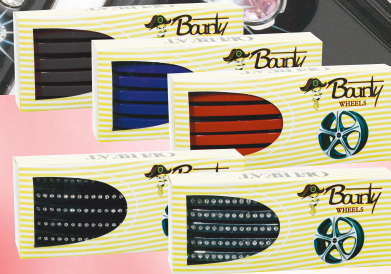

# Bounty Diana

WHEELS

# ¥

SIZE	PCD	HOLE	OFFSET	COLOR	PRICE
19×8.5	114.3/112	5	35	BLA/POLISH	¥52,500
19×9.5	114.3/112	5	38	BLA/POLISH	¥54,600

SIZE	PCD	HOLE	OFFSET	COLOR	PRICE
17×7.0	114.3	5	50	BLA/POLISH	¥29,400
18×7.5	114.3	5	50	BLA/POLISH	¥34,650
19×7.5	114.3	5	40/50	BLA/POLISH	¥42,000

Options

ITEM	PRICE
CHROME/CRISTAL Fin	¥5,250
BLACK/CRISTAL Fin	¥4,200
RED Fin	¥2,100
BLUE Fin	¥2,100
Bounty RED Cap	¥3,150

※オプションフィンは5枚1セットです

※標準仕様はブラックキャップ&ブラックフィンです

**OFFBEAT**  
YOU'LL FIND IT HERE

[www.e-offbeat.co.jp](http://www.e-offbeat.co.jp)